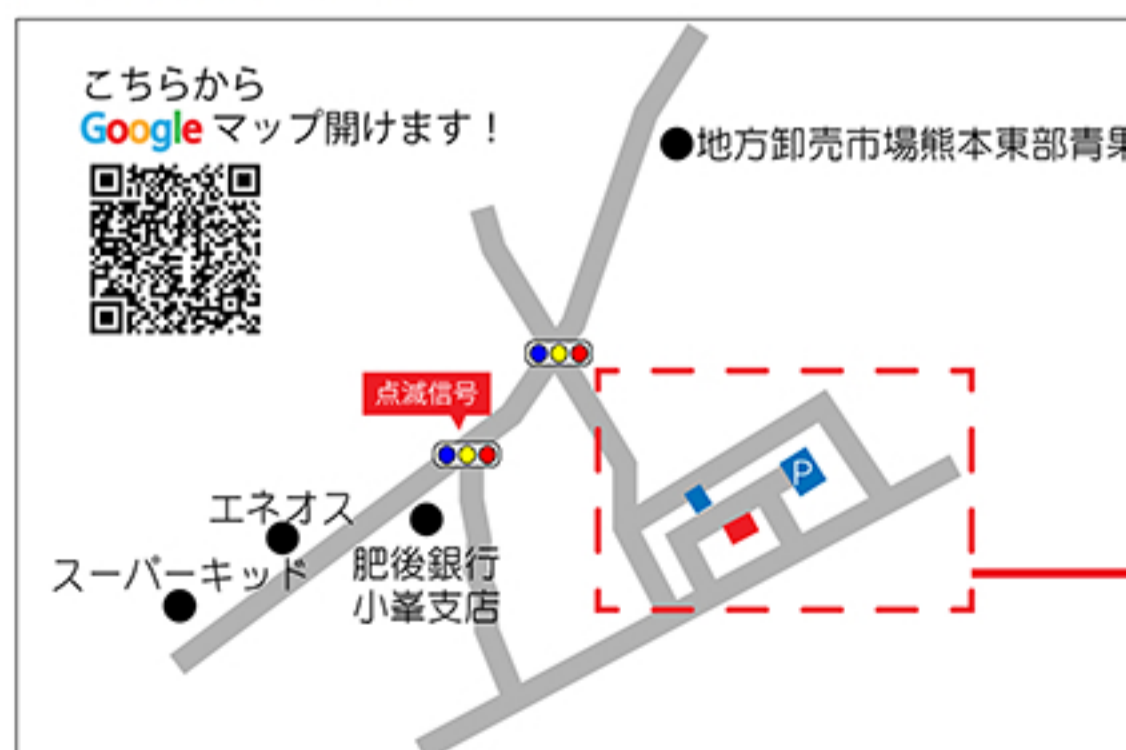

東区
戸島西

※写真は当社施工例です。今回ご案内いたしますお客様のお住まいではありません。

こちらは今回ご案内するお住まいです。

10/14日 リフォームご入居宅見学会

お施主様のご厚意にて1日間限定開催！

AM10:00
▼
PM4:00

- 水廻り全面リフォーム
- フローリングの上から天然無垢の床材を上張りしてさらっとした気持ち良い空間に

現場案内図